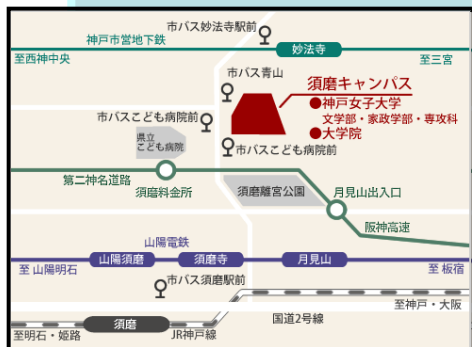

東日本大震災復興支援

2011年神戸女子大学コスモス祭

古本祭り

日時: 11月12日(土)~13日(日)

10:00~16:00終了予定

場所: 図書館1階自由読書室

掘り出し物があるかも!?

主に歴史・文学関係の資料です。

1冊10円・100円均一コーナー、定価の1割コーナーなど多数。

集まったお金は全て、日本赤十字社の東日本大震災義援金として寄付させていただきます。

須磨駅・山陽須磨駅・地下鉄妙法寺駅から、
神戸市バス75系統「こども病院前」下車
駐車場はございませんので、お車でのご来場はご遠慮ください。

神戸女子大学図書館
神戸市須磨区東須磨青山2-1
(TEL) 078-737-2326