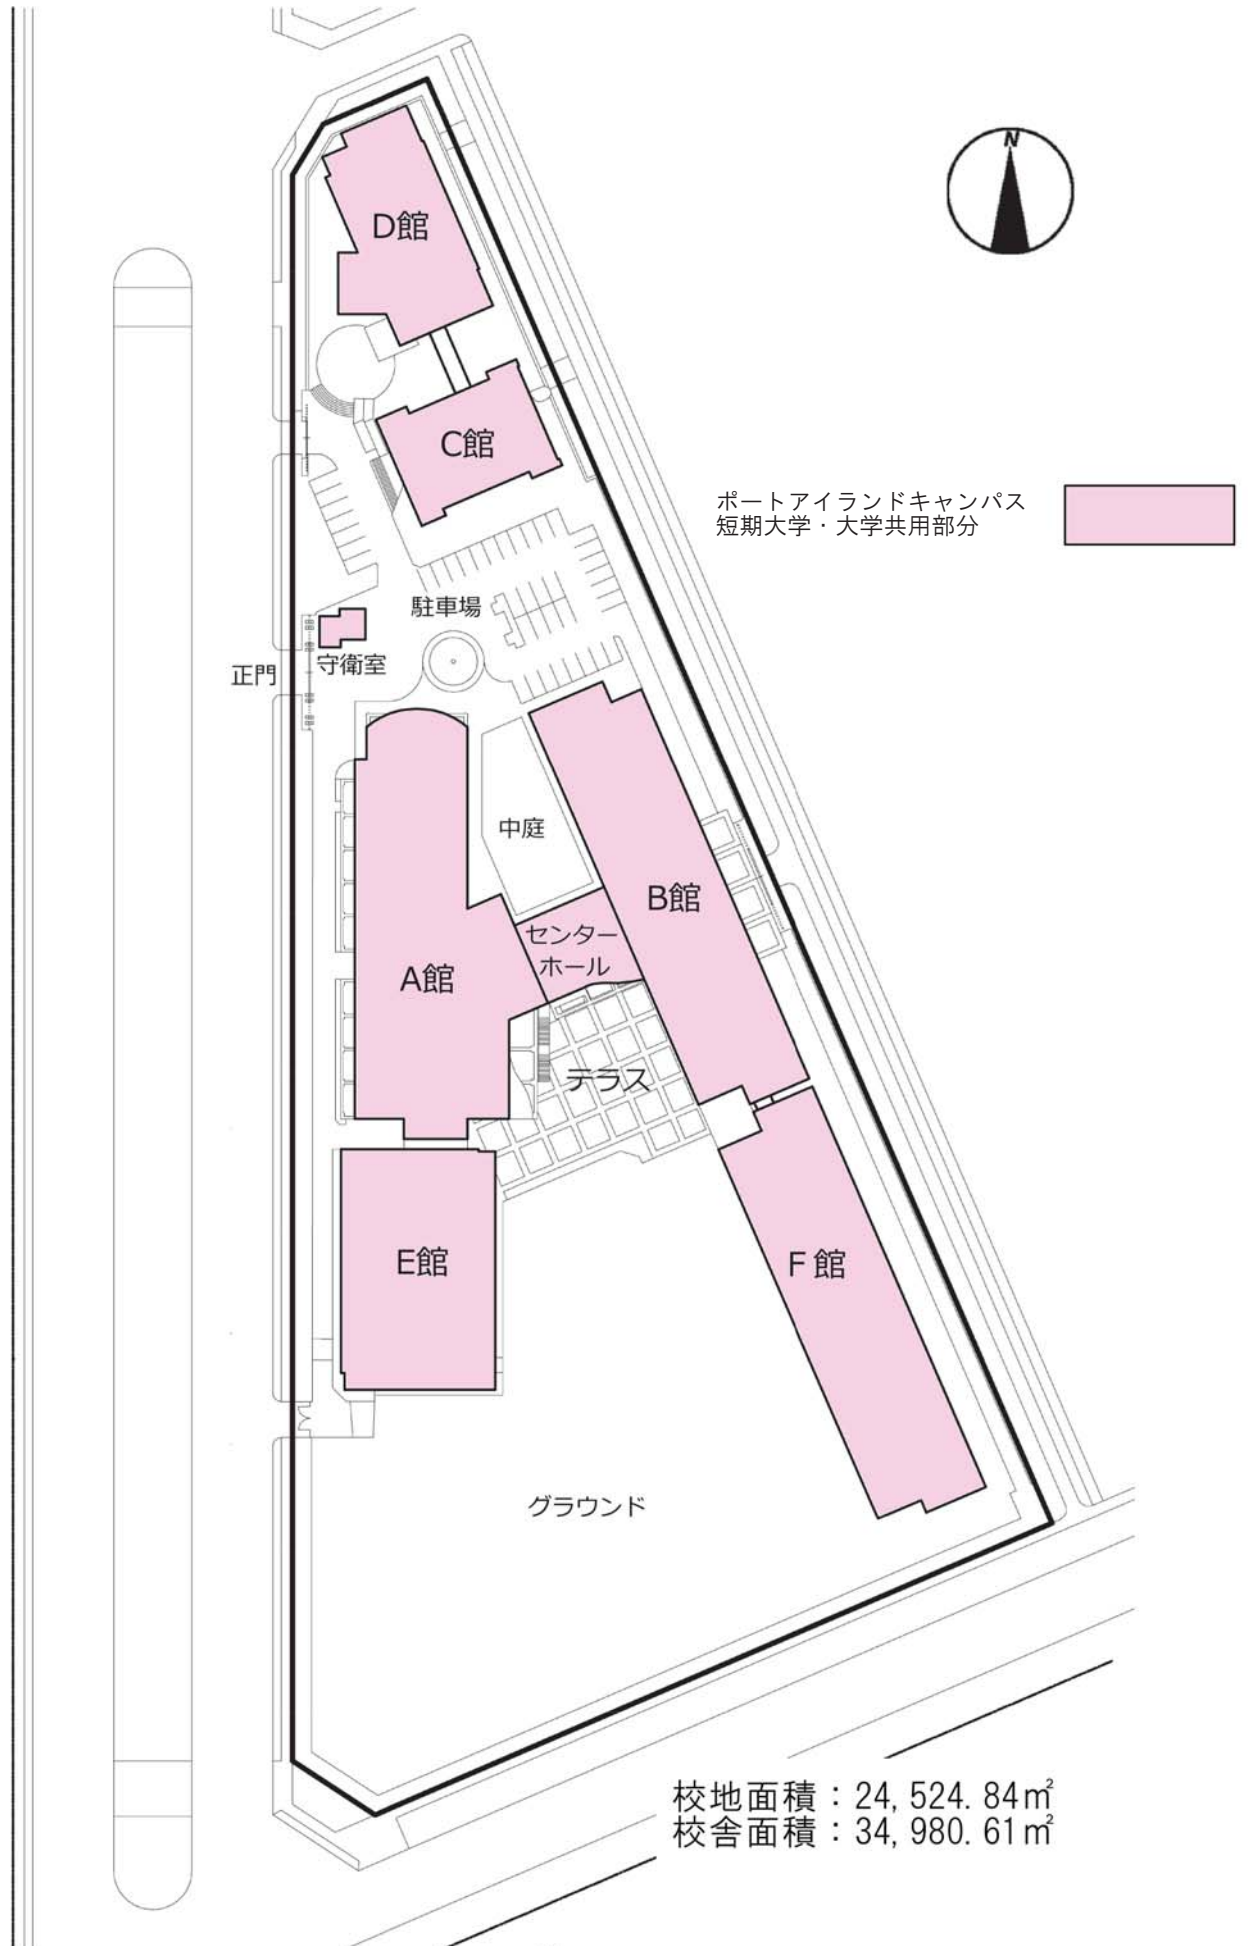

①都道府県内における位置関係の図面

この地図の作成に当たっては、国土地理院長の承認を得て、同院発行の数値地図200000（地図画像）を使用したものである。
（承認番号 平19総使、第82号）

③校舎、運動場等の配置図
ポートアイランドキャンパス

③校舎、運動場等の配置図
三宮キャンパス

校地面積：4174.00㎡
校舎面積：7085.46㎡