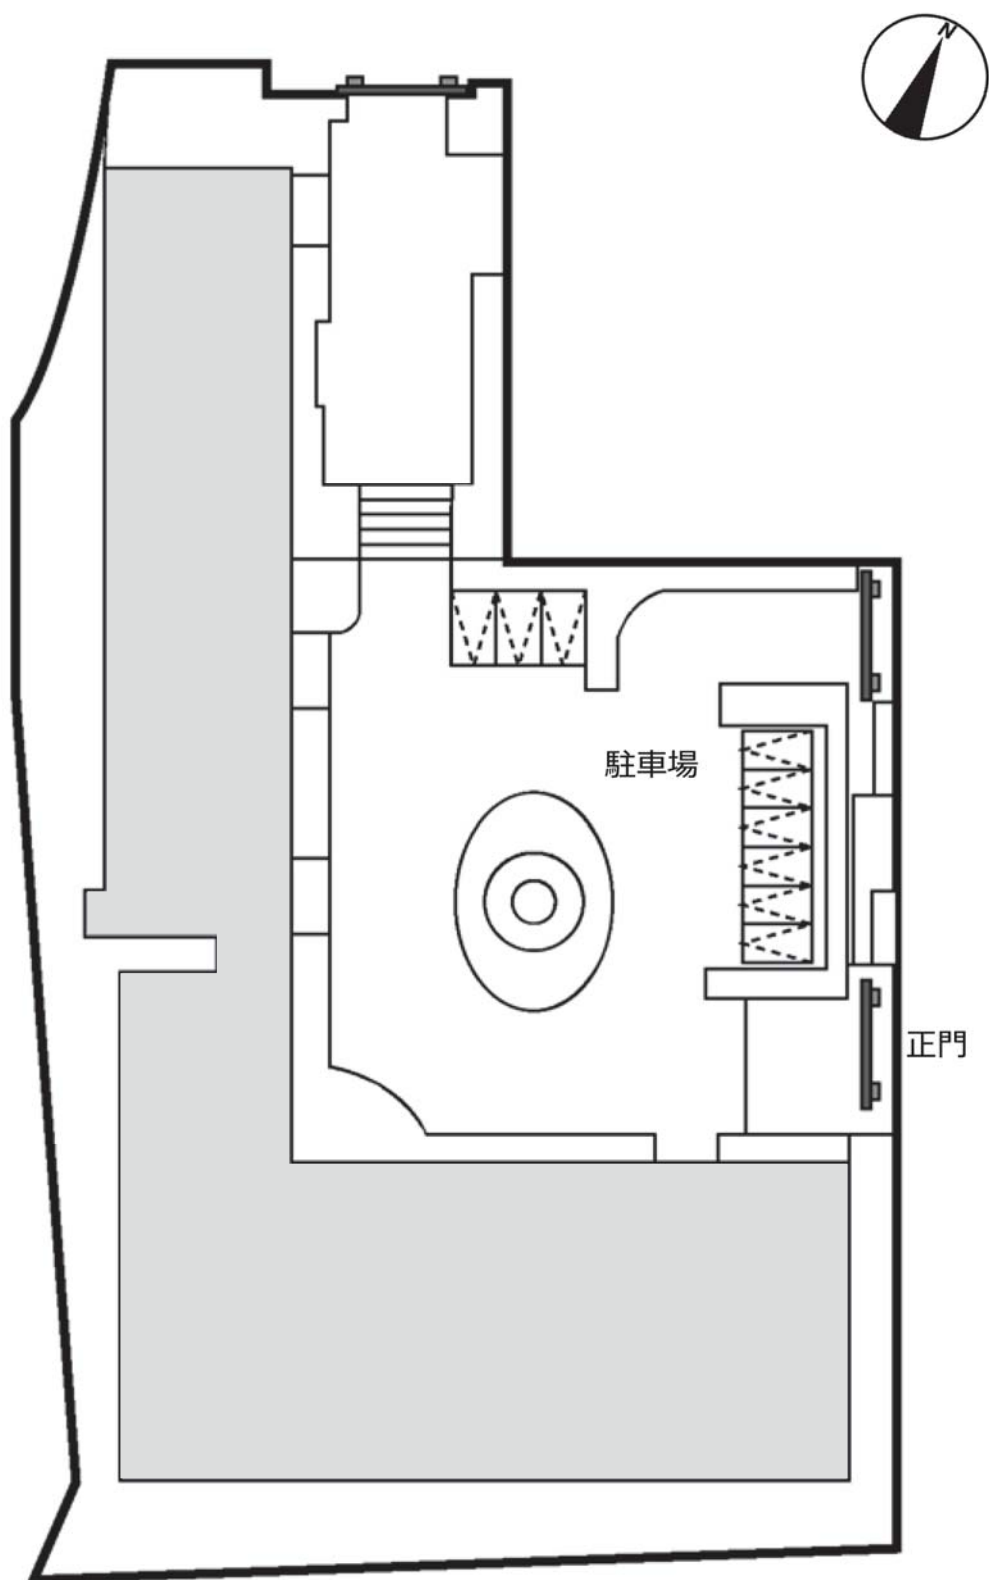

①都道府県内における位置関係の図面

この地図の作成に当たっては、国土地理院長の承認を得て、同院発行の数値地図200000（地図画像）を使用したものである。
（承認番号 平19総使、第82号）

③校舎、運動場等の配置図
ポートアイランドキャンパス

③校舎、運動場等の配置図
三宮キャンパス

校地面積：4174.00㎡
校舎面積：7085.46㎡