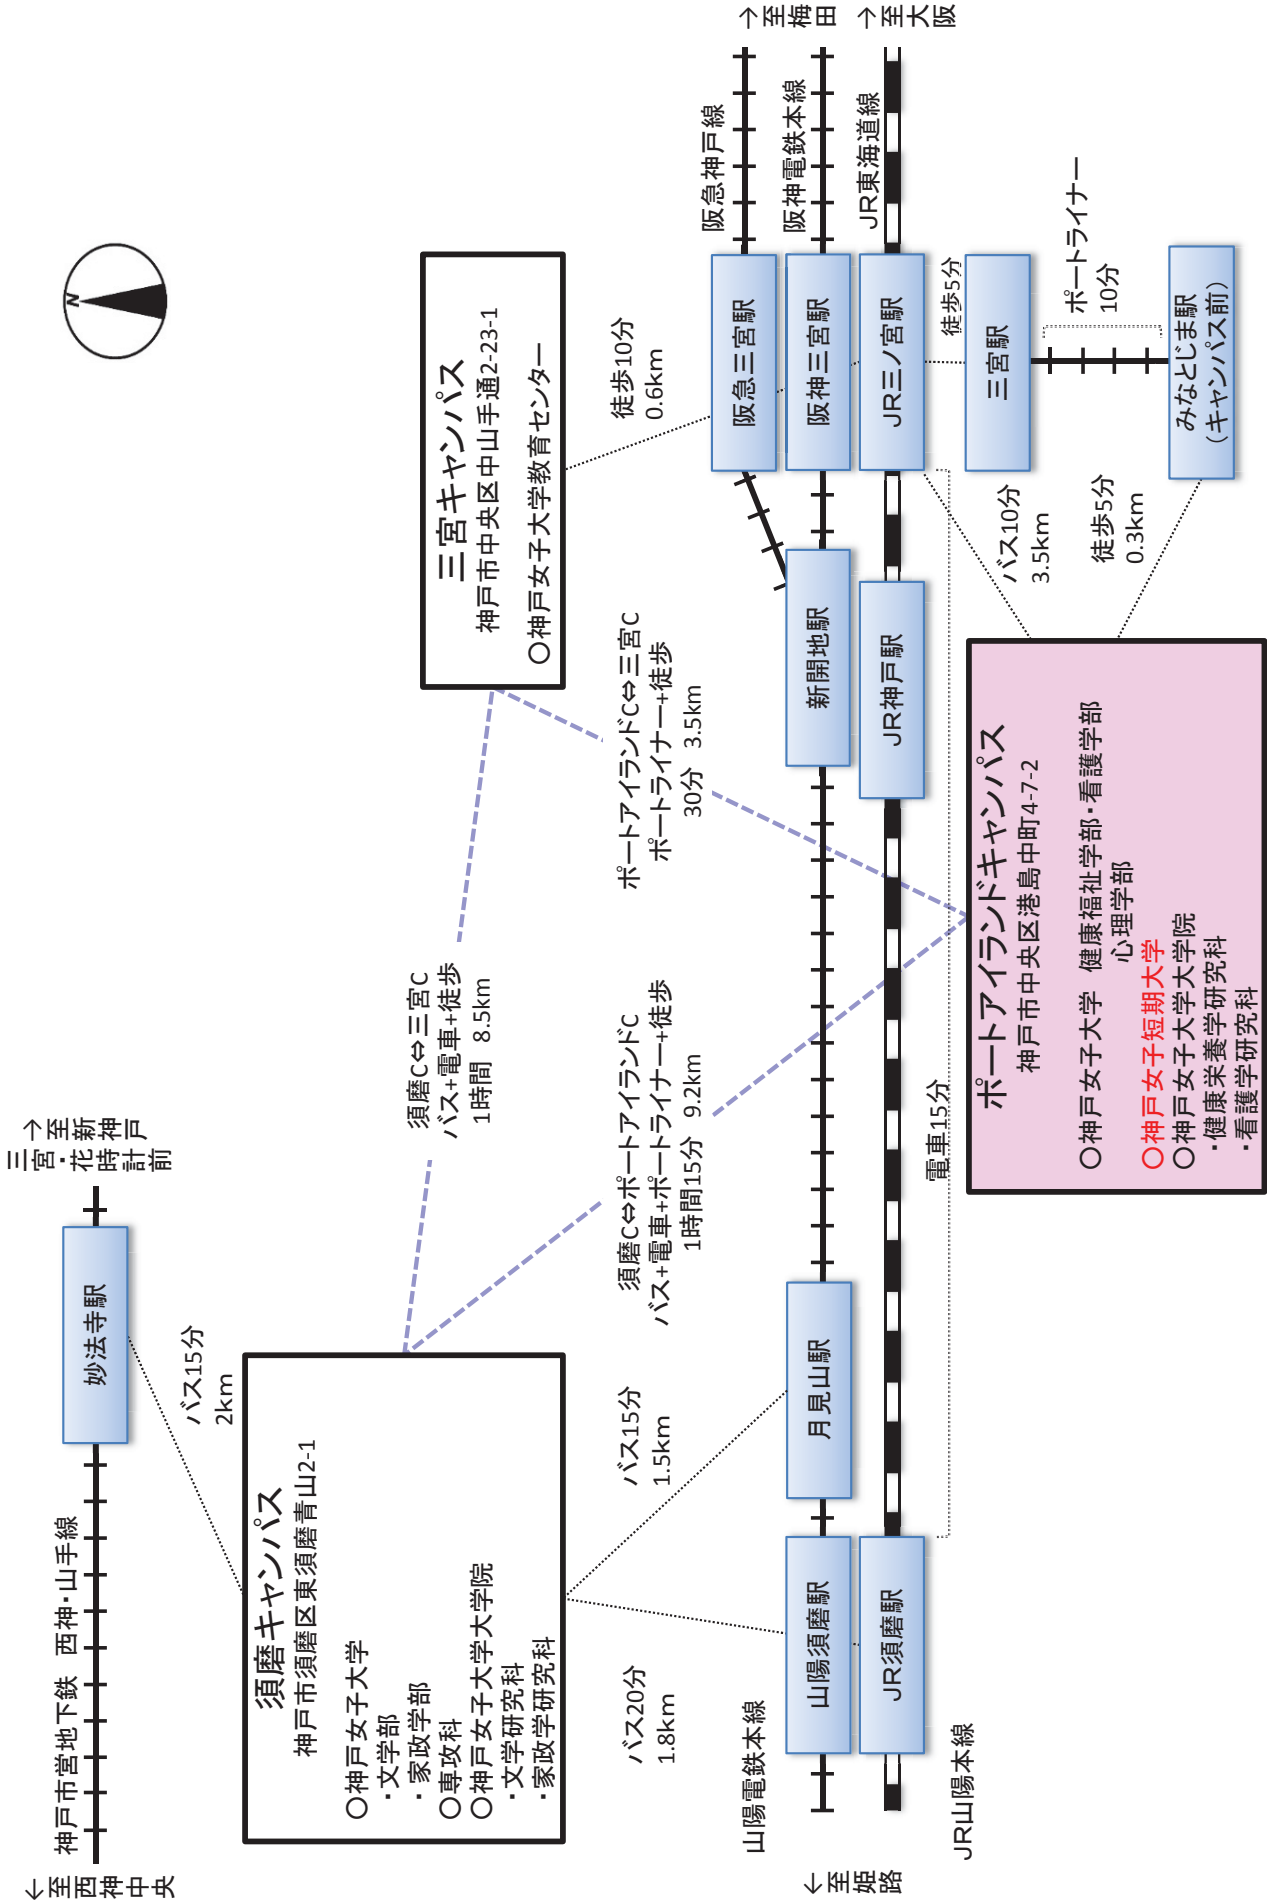

①都道府県内における位置関係の図面

この地図の作成に当たっては、国土地理院長の承認を得て、同院発行の数値地図200000（地図画像）を使用したものである。
（承認番号 平19総使、第82号）

②最寄り駅からの距離、交通機関及び所要時間がわかる図面

③校舎、運動場等の配置図

ポートアイランドキャンパス

③校舎、運動場等の配置図
三宮キャンパス

校地面積：4174.00㎡
校舎面積：7085.46㎡