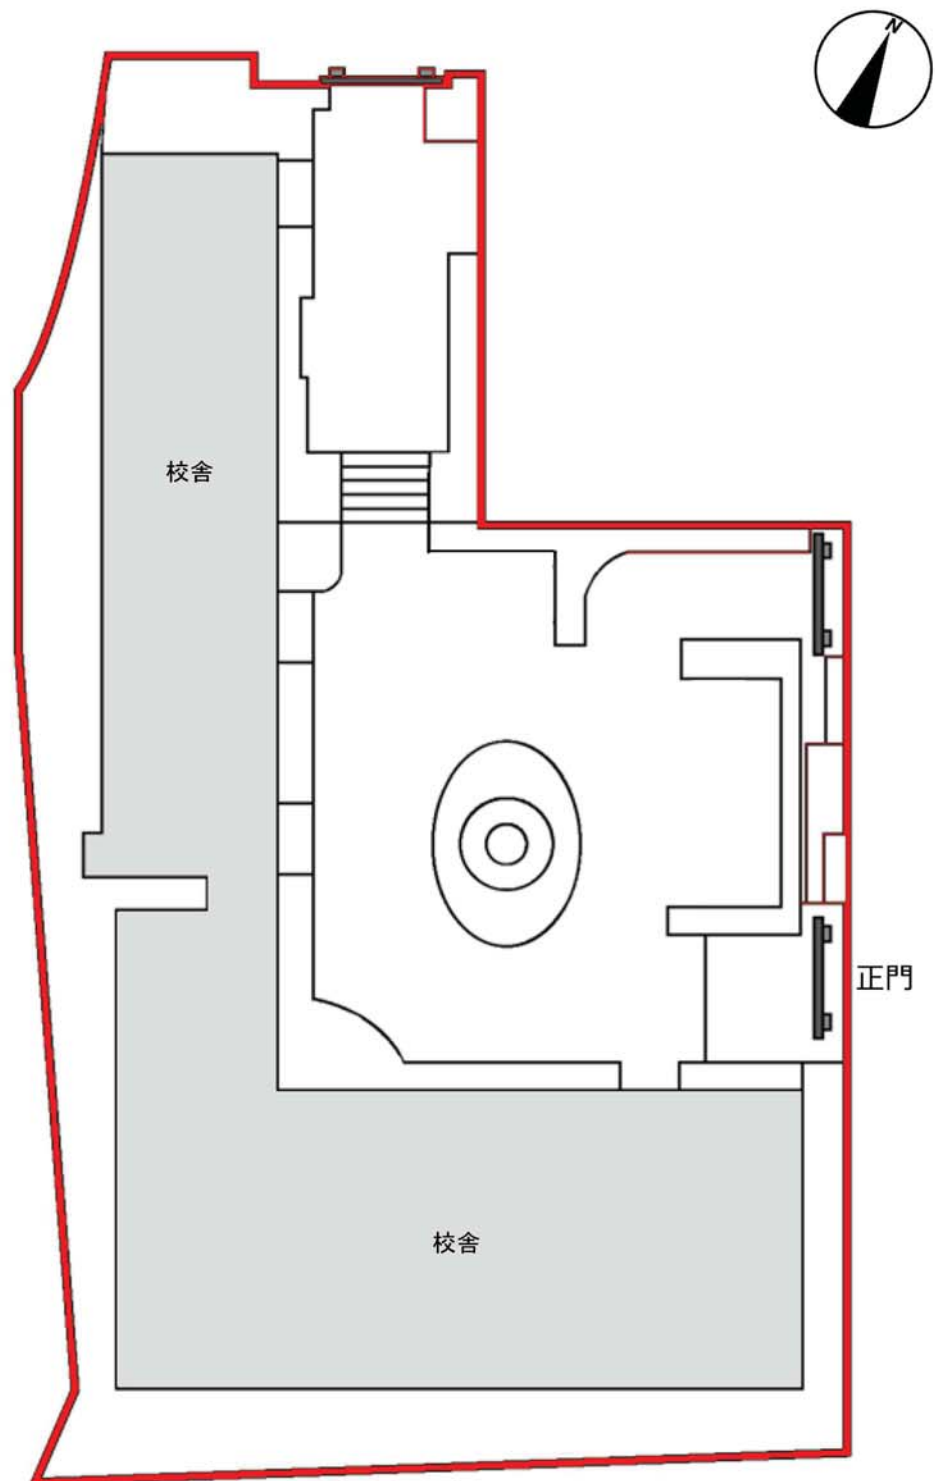

①都道府県内における位置関係の図面

この地図の作成に当たっては、国土地理院長の承認を得て、同院発行の数値地図200000（地図画像）を使用したものである。
（承認番号 平19総使、第82号）

②最寄り駅からの距離、交通機関及び所要時間がわかる図面

③校舎、運動場等の配置図

ポートアイランドキャンパス

③校舎、運動場等の配置図
三宮キャンパス

校地面積：4174.00㎡
校舎面積：7085.46㎡