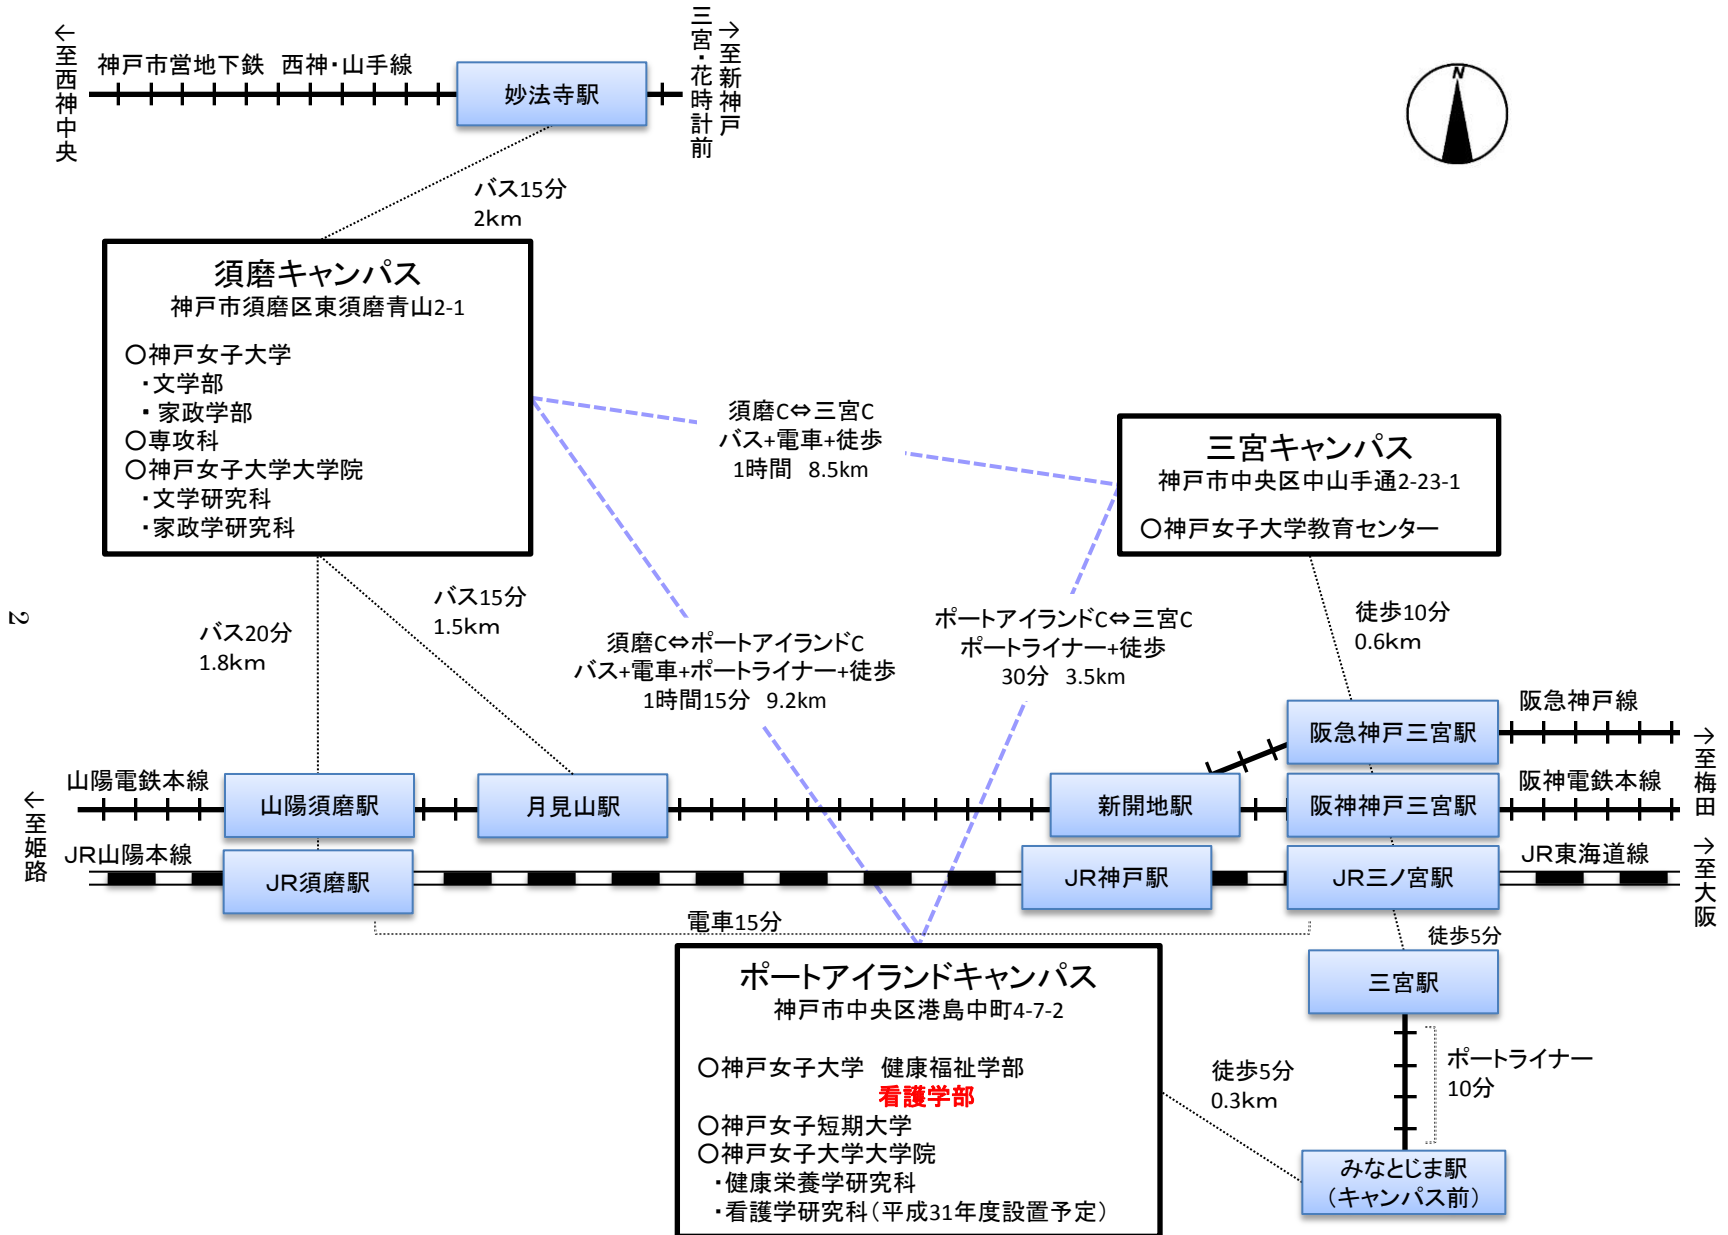

①都道府県内における位置関係の図面

この地図の作成に当たっては、国土地理院長の承認を得て、同院発行の数値地図200000（地図画像）を使用したものである。
（承認番号 平19総使、第82号）

③校舎、運動場等の配置図
ポートアイランドキャンパス

③校舎、運動場等の配置図
須磨キャンパス

大学の文学部、家政学部が共用

校地面積： 70,600.00㎡
校舎面積： 34,886.77㎡

③校舎、運動場等の配置図
三宮キャンパス

校地面積：4174.00㎡
校舎面積：7085.46㎡