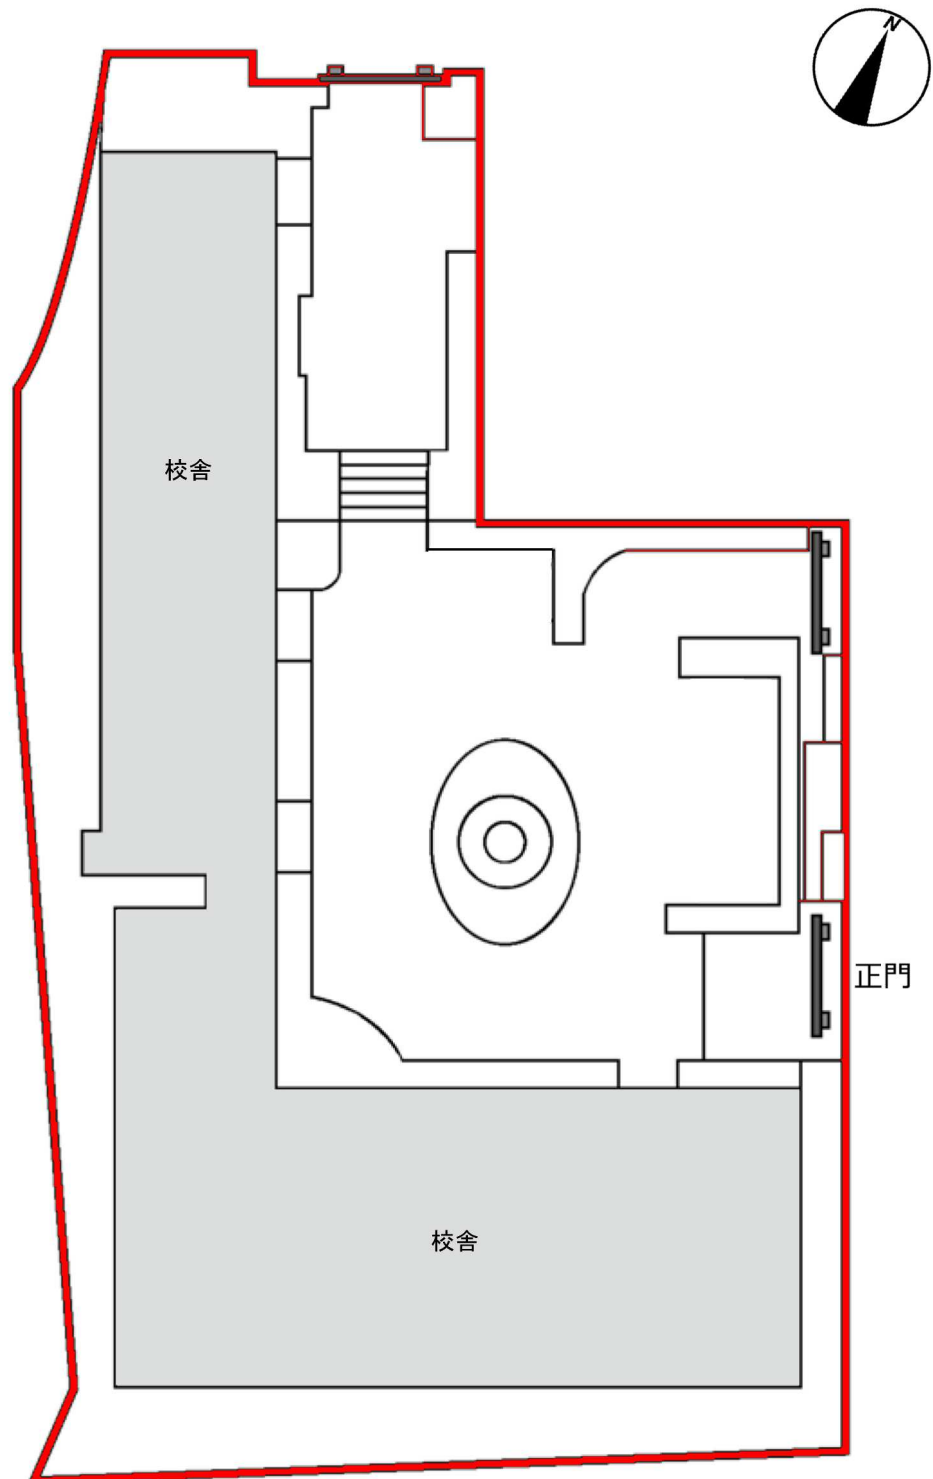

①都道府県内における位置関係の図面

この地図の作成に当たっては、国土地理院長の承認を得て、同院発行の数値地図200000（地図画像）を使用したものである。
（承認番号 平19総使、第82号）

③校舎、運動場等の配置図
ポートアイランドキャンパス

③校舎、運動場等の配置図
須磨キャンパス

大学の文学部、家政学部が共用

校地面積： 70,600.00㎡
校舎面積： 34,886.77㎡

③校舎、運動場等の配置図
三宮キャンパス

校地面積：4174.00㎡
校舎面積：7085.46㎡