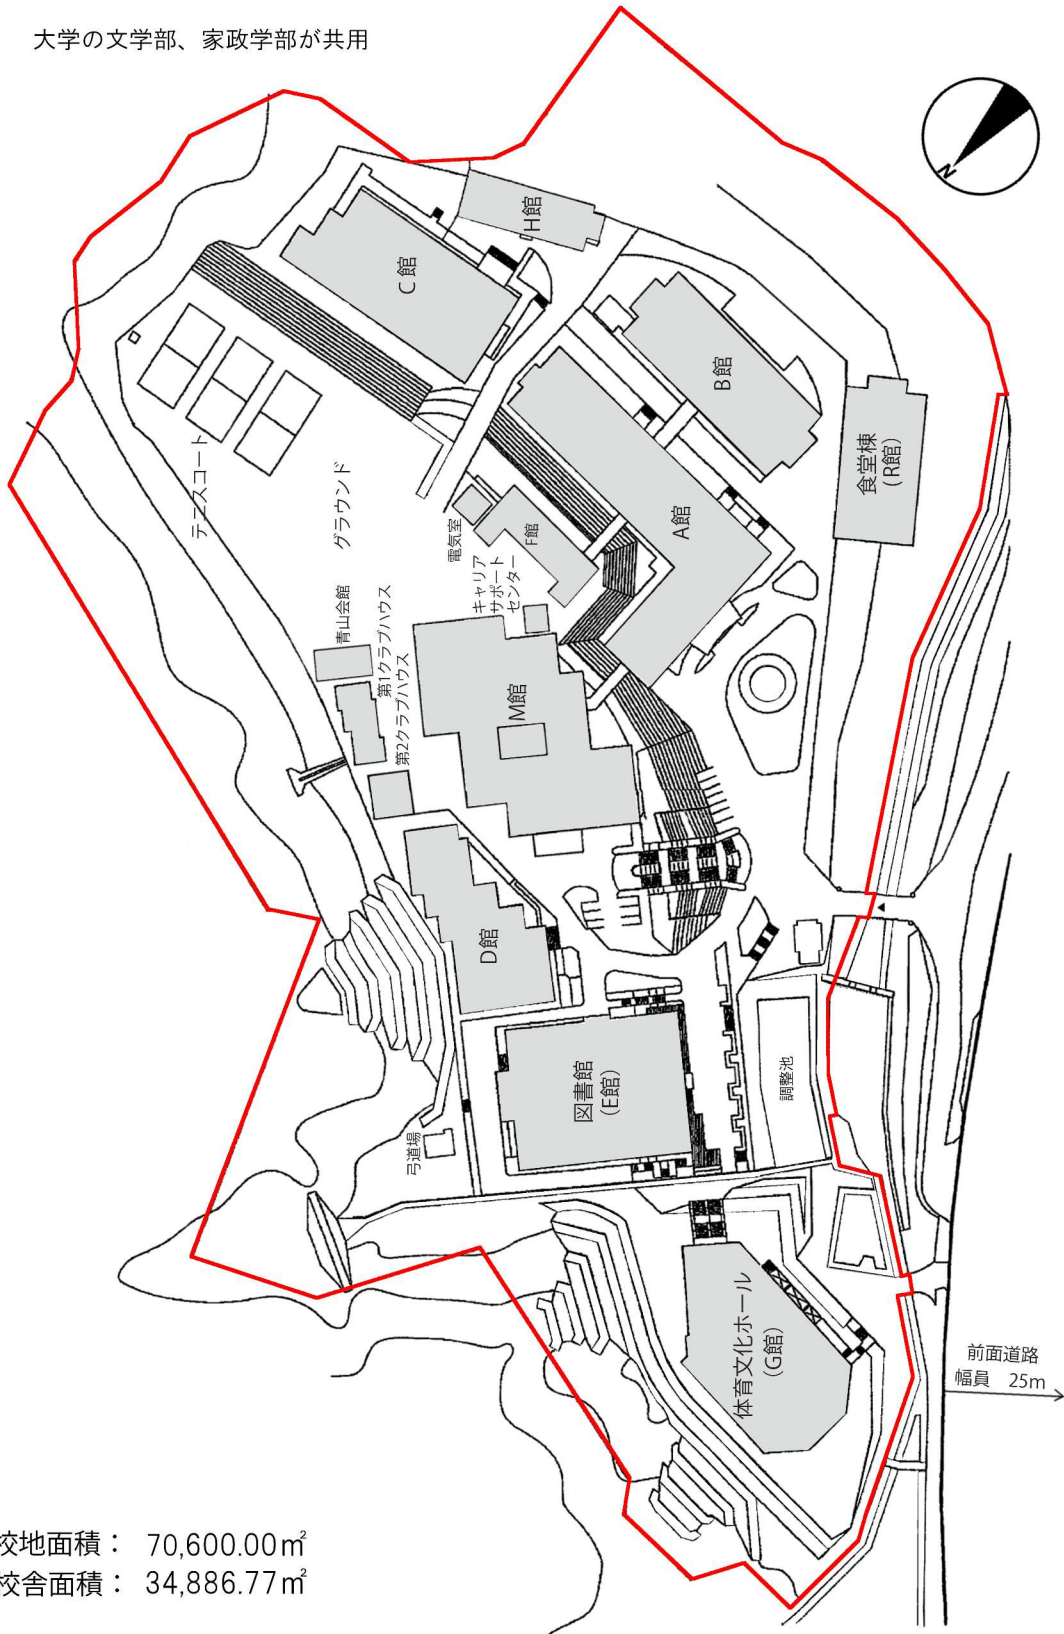

①都道府県内における位置関係の図面

この地図の作成に当たっては、国土地理院長の承認を得て、同院発行の数値地図200000（地図画像）を使用したものである。
（承認番号 平19総使、第82号）

③校舎、運動場等の配置図
ポートアイランドキャンパス

③校舎、運動場等の配置図
須磨キャンパス

大学の文学部、家政学部が共用

校地面積： 70,600.00㎡
校舎面積： 34,886.77㎡

③校舎、運動場等の配置図
三宮キャンパス

校地面積：4174.00㎡
校舎面積：7085.46㎡