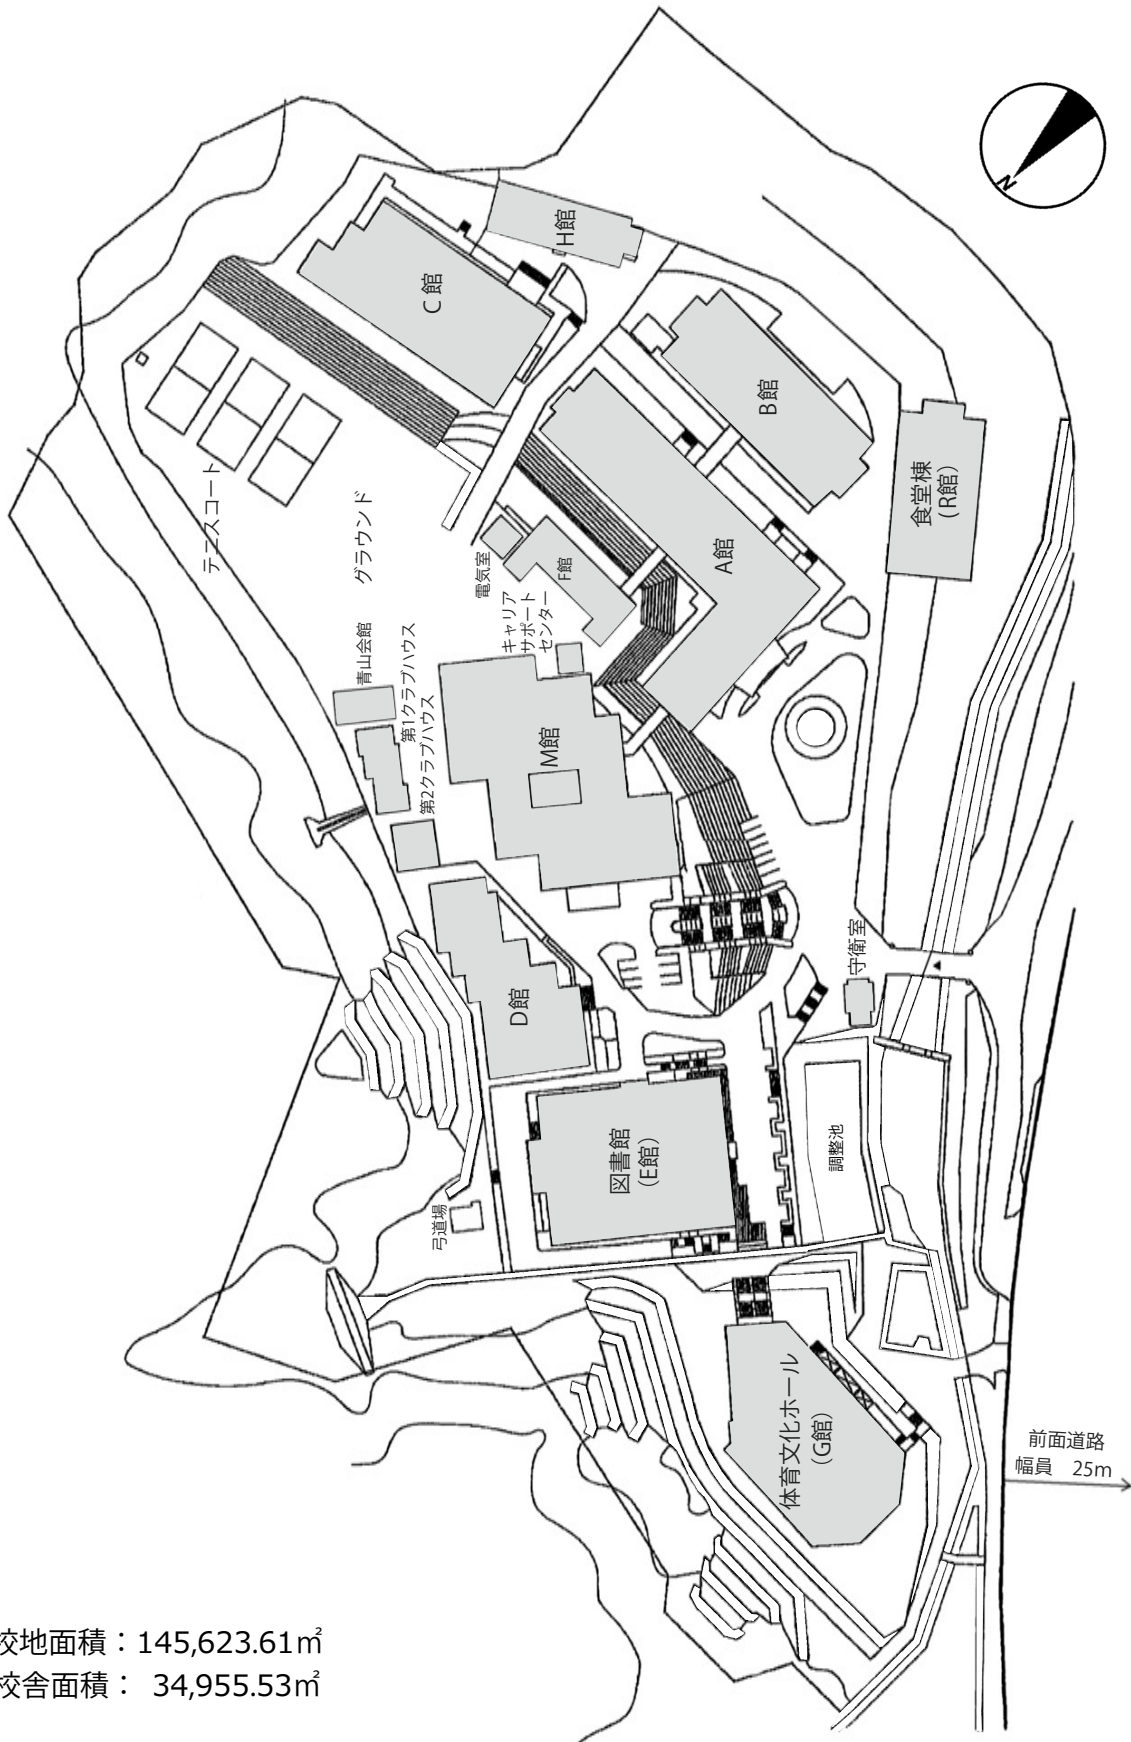

①都道府県内における位置関係の図面

この地図の作成に当たっては、国土地理院長の承認を得て、同院発行の数値地図200000（地図画像）を使用したものである。  
（承認番号 平19総使、第82号）

②最寄り駅からの距離や交通機関が分かる図面

③校舎、運動場等の配置図  
ポートアイランドキャンパス

③校舎、運動場等の配置図  
須磨キャンパス

校地面積：145,623.61㎡  
校舎面積：34,955.53㎡

③校舎、運動場等の配置図  
三宮キャンパス

校地面積：4174.00㎡  
校舎面積：7085.46㎡