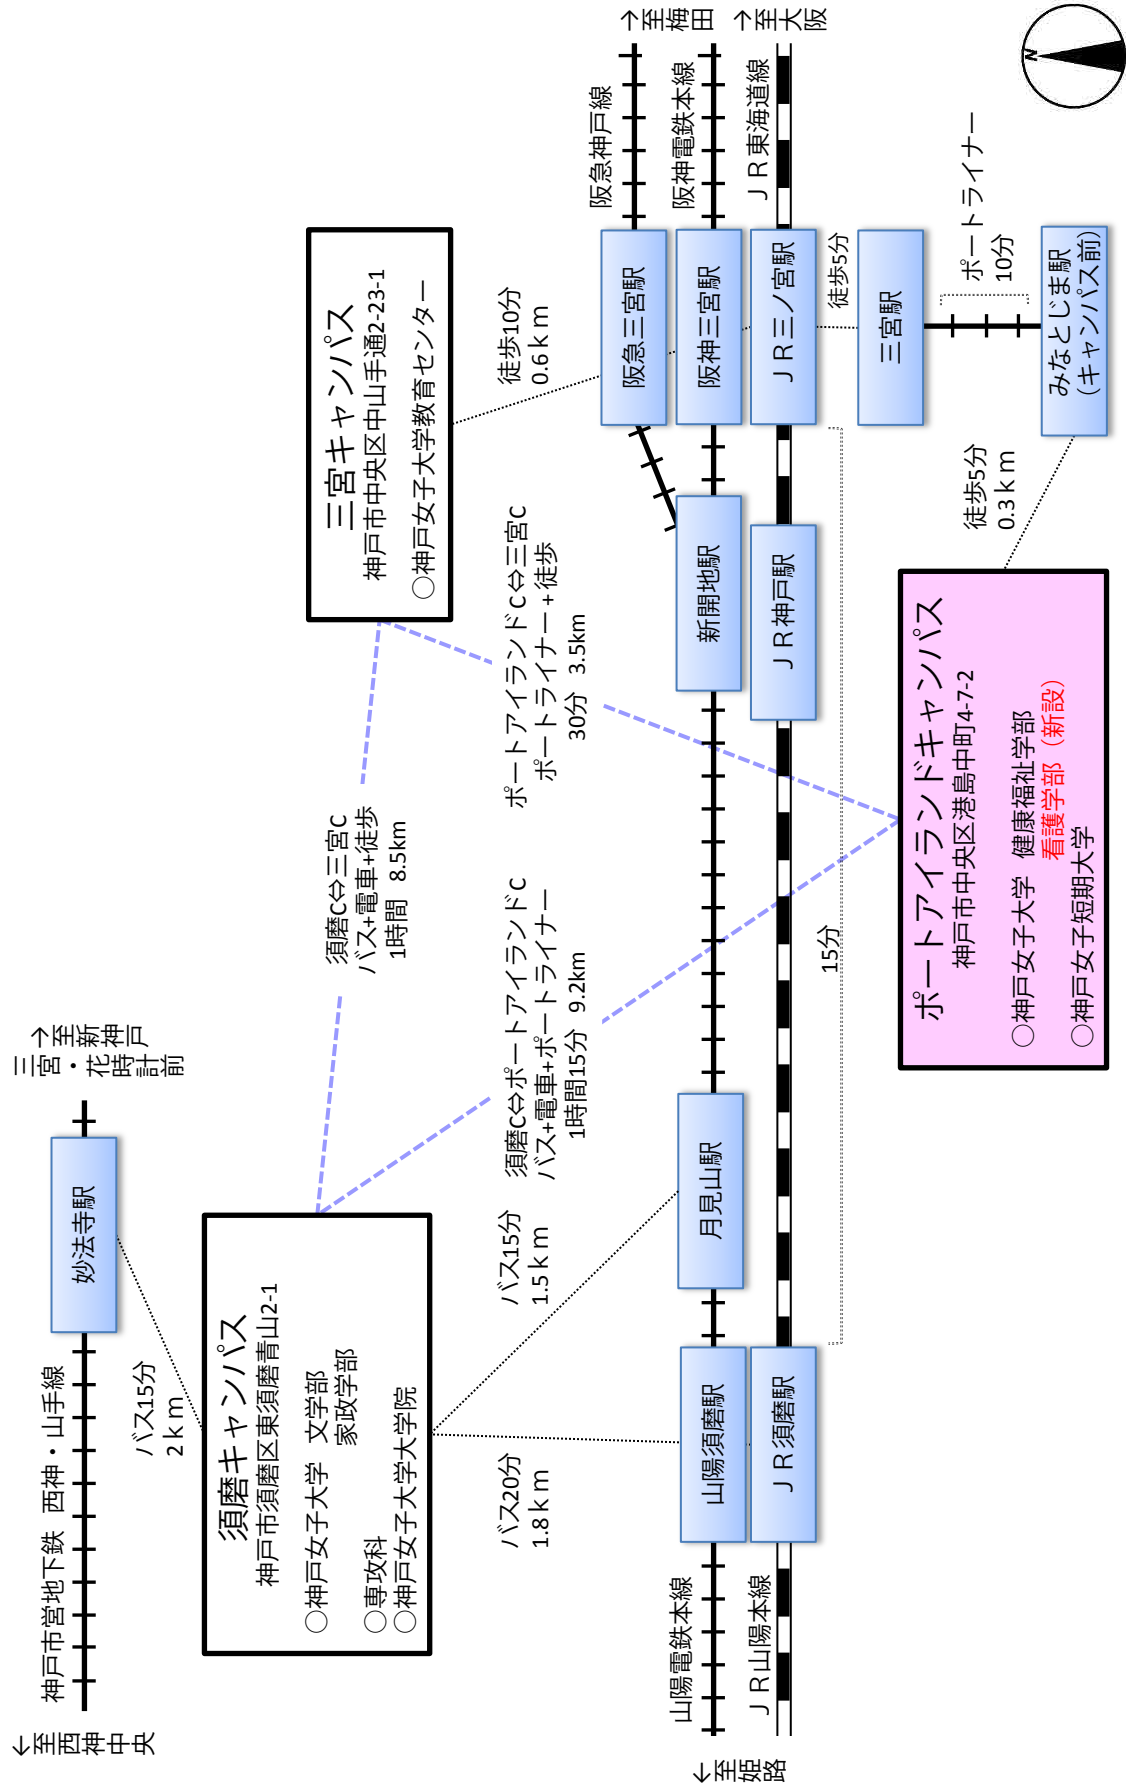

①都道府県内における位置関係の図面

この地図の作成に当たっては、国土地理院長の承認を得て、同院発行の数値地図200000（地図画像）を使用したものである。  
（承認番号 平19総使、第82号）

②最寄り駅からの距離や交通機関が分かる図面

③校舎、運動場等の配置図  
ポートアイランドキャンパス

③校舎、運動場等の配置図  
須磨キャンパス

校地面積：145,623.61㎡  
校舎面積：34,955.53㎡

③校舎、運動場等の配置図  
三宮キャンパス

校地面積：4174.00㎡  
校舎面積：7085.46㎡