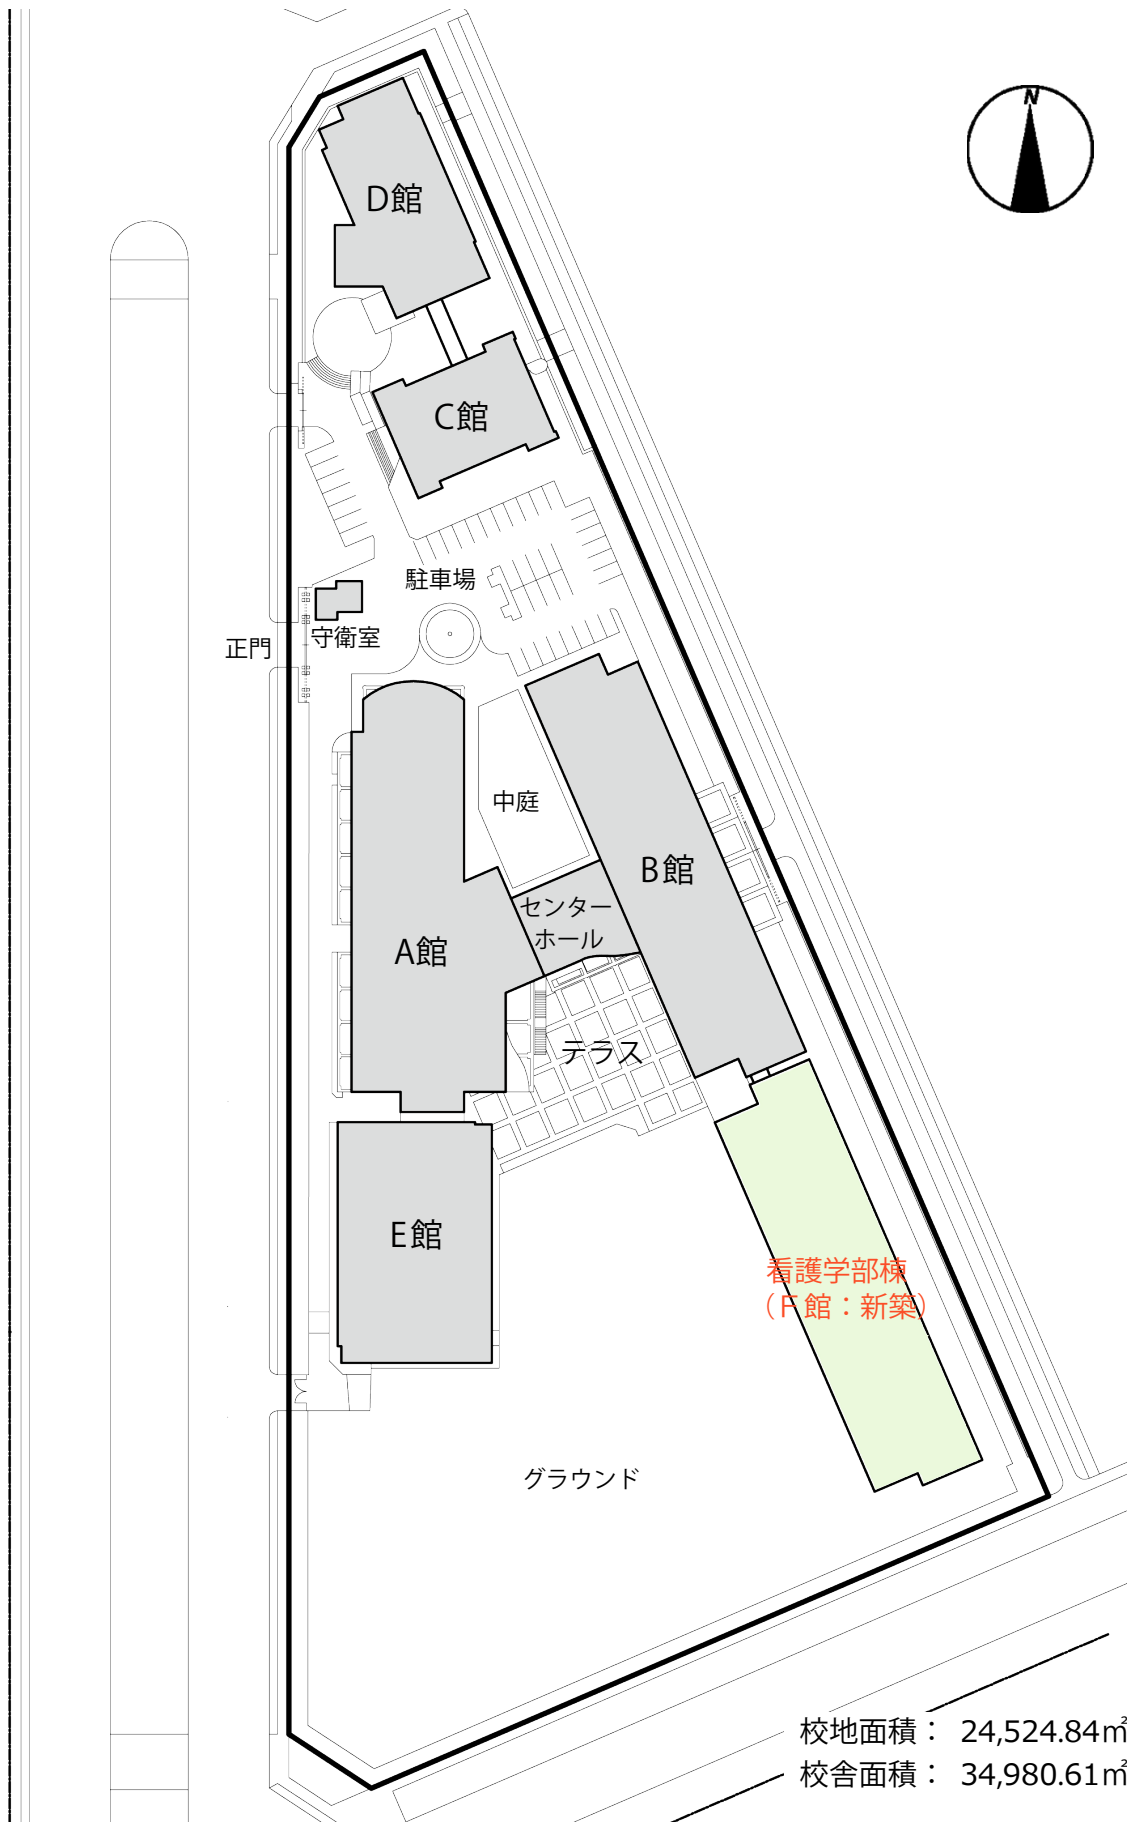

①都道府県内における位置関係の図面

この地図の作成に当たっては、国土地理院長の承認を得て、同院発行の数値地図200000（地図画像）を使用したものである。  
（承認番号 平19総使、第82号）

②最寄り駅からの距離や交通機関が分かる図面

③校舎、運動場等の配置図  
ポートアイランドキャンパス

③校舎、運動場等の配置図  
須磨キャンパス

校地面積：145,623.61㎡  
校舎面積：34,955.53㎡

③校舎、運動場等の配置図  
三宮キャンパス

校地面積：4174.00㎡  
校舎面積：7085.46㎡