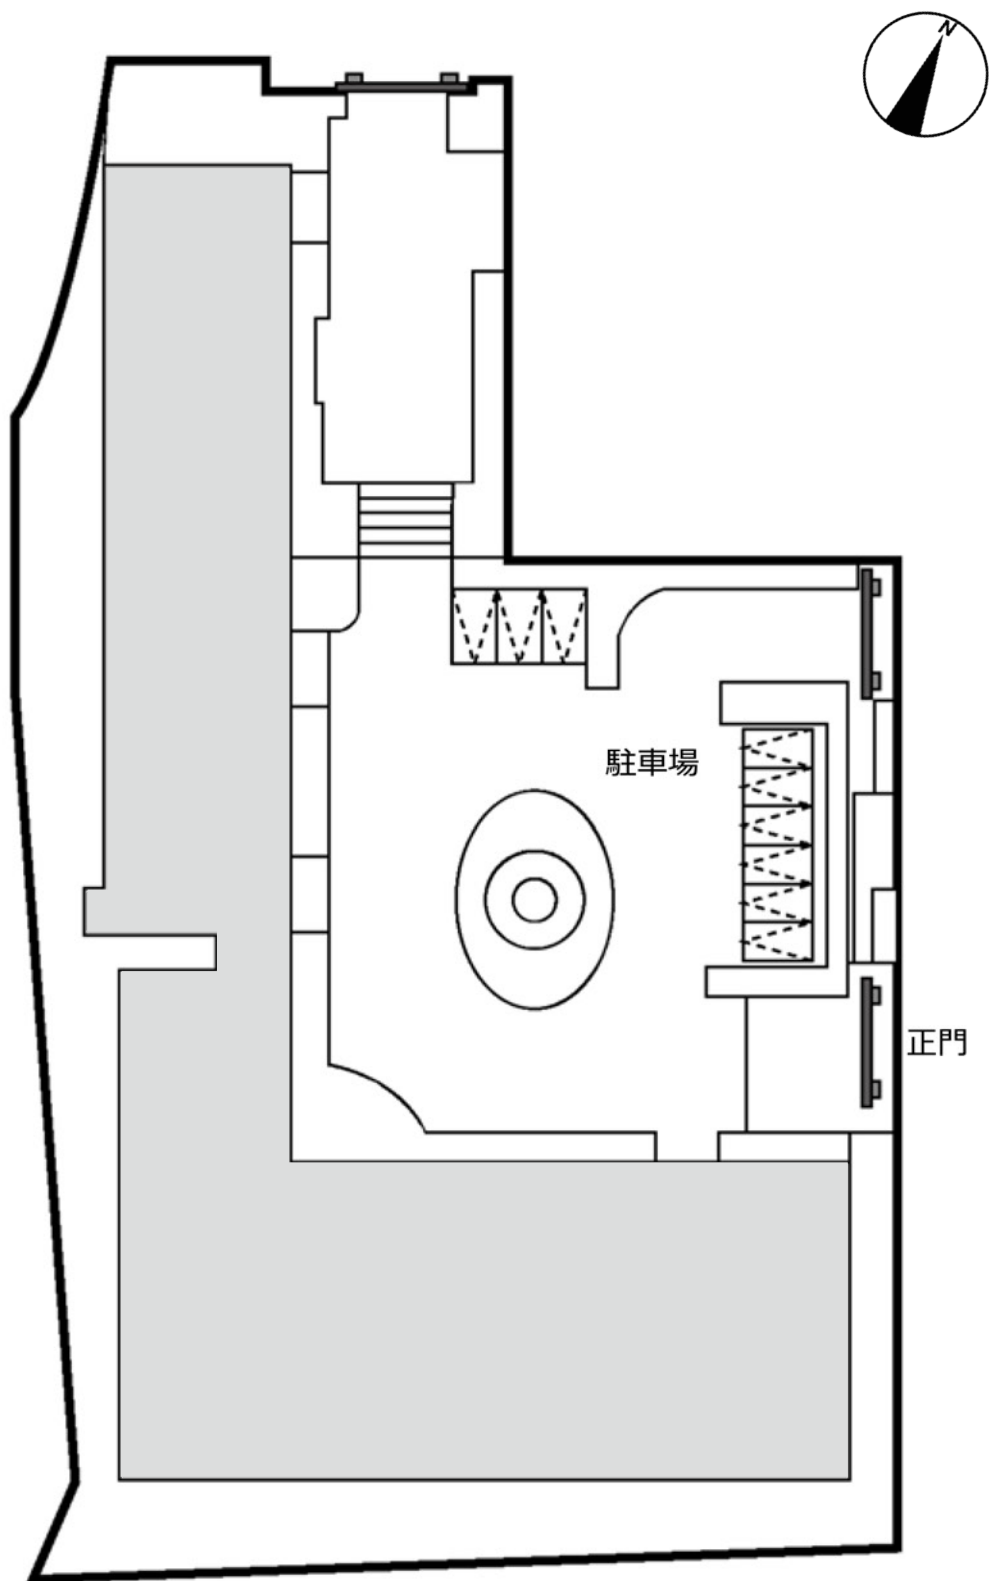

①都道府県内における位置関係の図面

この地図の作成に当たっては、国土地理院長の承認を得て、同院発行の数値地図200000（地図画像）を使用したものである。  
（承認番号 平19総使、第82号）

②最寄り駅からの距離や交通機関が分かる図面

③校舎、運動場等の配置図  
ポートアイランドキャンパス

③校舎、運動場等の配置図  
須磨キャンパス

校地面積：145,623.61㎡  
校舎面積：34,955.53㎡

③校舎、運動場等の配置図  
三宮キャンパス

校地面積：4174.00㎡  
校舎面積：7085.46㎡