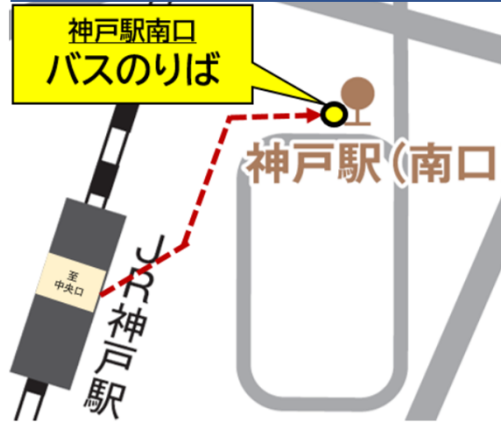

神戸駅南口バスのりば