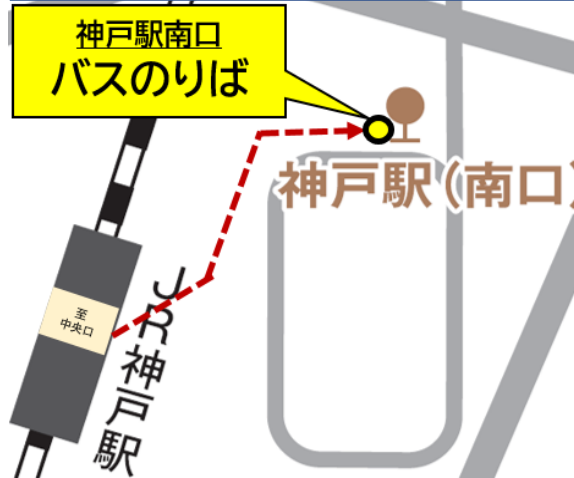

通学・通勤は三宮・神戸から路線バス！

～2023年4月1日ダイヤ改正のご案内～

ますます便利に！

100人乗れます

★三宮から大学行き（直行）連節バスを運行（8:32発・8:40発）

（※朝8時台は約10分間隔で運行 → 約10分で大学へ到着）

★神戸女子大学前バス停からキャンパスまで徒歩1分

★17時・18時台に大学前→三宮行きを10分～15分間隔で増便!!

ますますお得に！

★学生限定 4月から回数乗車券を割引販売（25枚綴 通常5,000円→4,000円）

A館1F・売店で販売
（1乗車あたり160円）

学生証を忘れず提示!!

三宮駅前バスのりば

神戸駅南口バスのりば

神戸女子大学前バスのりば

キャンパスまで徒歩1分

神戸女子大学前バス停 (降車場所位置図)

- 正門前 (三宮発停車) ……キャンパス入口まで約 30m
- 東向き (神戸発停車) ……キャンパス入口まで徒歩約 1分

三宮駅前 発 → 神戸女子大学 時刻表 2023.4.1

神戸女子大学前（正門前）停車 〈三宮発〉

ポートビレッジ西停車
(神戸女子大学・短期大学まで徒歩4分)

	平日	土日祝	平日	土日祝	
6	(全て神戸女子大学前に停車)		35 50		6
7	連節 25 35 50		05 20 40 45 58	京 京 00 30	7
8	★連節 ★連節 00 10 20 32 40		04 08 14 24 30 38 45	京 00	8
9	循環 30	循環 30	京 33	京 33	9
10	★ 循環 ★ 25 30 33	循環 30	京 08	京 33	10
11	循環 30	循環 30	京 08	京 33	11
12	★ 循環 ★ 25 30 55	循環 30	京 08	京 08	12
13			京 京 08 38	京 京 08 33	13
14			京 38	京 33	14
15			京 28	京 33	15
16			京 京 08 38	京 京 13 38	16
17			京 京 05 40	京 京 15 40	17
18			京 15		18
19			京 15	京 40	19
20			京 京 15 50		20

【注釈】

★：神戸女子大学行き 直行便 大学休校日運休（2023/8/9～9/15、12/25～2024/1/9、2/9～3/25）

循環：ポニーアイキャンパス経由 ポニーアイ住宅方面行

京：京町筋経由

連節：連節バスで運行（点検等により車両変更する場合があります。）

神戸駅南口 発 → 神戸女子大学 時刻表 2023.4.1

神戸女子大学前（東向き・正門前）停車 〈神戸発〉

ポートビレッジ西停車
(神戸女子大学・短期大学まで徒歩4分)