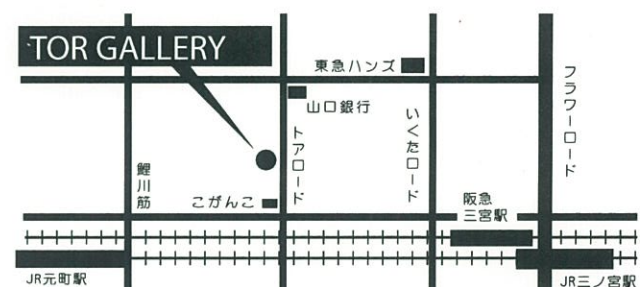

KOBE WOMEN'S JUNIOR COLLEGE

<http://www.yg.kobe-wu.ac.jp/jc/>